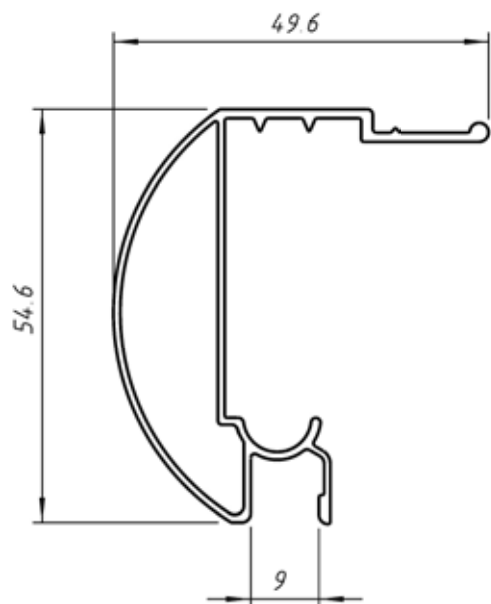

VIDRO 8mm

AL-63 (BX-203)

0,603 Kg/m

AL-64 (BX-205)

0,203 Kg/m

AL-31 (BX-004)

0,052 Kg/m

AL-20 (BX-150)

0,543 Kg/m

AL-21 (BX-149)

0,241 Kg/m

AL-23 (BX-153)

0,067 Kg/m

AL-22 (CX-208)

0,306 Kg/m

VIDRO 8mm

AL-28 (BX-114L)
0,507 Kg/m

AL-29 (BX-195)
0,212 Kg/m

AL-24 (BX-110L)
0,119 Kg/m

AL-25 (BX-037L)
0,127 Kg/m

AL-26 (BX-223)
0,109 Kg/m

AL-27 (BX-007)
0,136 Kg/m

AL-32 (BX-005)
0,150 Kg/m

AL-30 (BX-1236)
0,243 Kg/m

VIDRO 10mm

AL-01 (BX-101)
0,748 Kg/m

AL-02 (BX-100)
0,218 Kg/m

AL-09 (U-580)
0,322 Kg/m

AL-13 (BX-134)
0,171 Kg/m

AL-14 (Y-343)
0,271 Kg/m

AL-07 (U-555L)
0,171 Kg/m

AL-03 (BX-039)
0,338 Kg/m