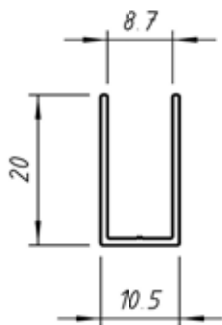

VIDRO 8mm

AL-63 (BX-203)

0,603 Kg/m

AL-64 (BX-205)

0,203 Kg/m

AL-31 (BX-004)

0,052 Kg/m

AL-20 (BX-150)

0,543 Kg/m

AL-21 (BX-149)

0,241 Kg/m

AL-23 (BX-153)

0,067 Kg/m

AL-22 (CX-208)

0,306 Kg/m

VIDRO 8mm

AL-28 (BX-114L)
0,507 Kg/m

AL-29 (BX-195)
0,212 Kg/m

AL-24 (BX-110L)
0,119 Kg/m

AL-25 (BX-037L)
0,127 Kg/m

AL-26 (BX-223)
0,109 Kg/m

AL-27 (BX-007)
0,136 Kg/m

AL-32 (BX-005)
0,150 Kg/m

AL-30 (BX-1236)
0,243 Kg/m

VIDRO 10mm

AL-01 (BX-101)
0,748 Kg/m

AL-02 (BX-100)
0,218 Kg/m

AL-09 (U-580)
0,322 Kg/m

AL-13 (BX-134)
0,171 Kg/m

AL-14 (Y-343)
0,271 Kg/m

AL-07 (U-555L)
0,171 Kg/m

AL-03 (BX-039)
0,338 Kg/m