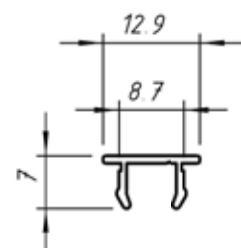

VIDRO 8mm

AL-63 (BX-203)

0,603 Kg/m

AL-64 (BX-205)

0,203 Kg/m

AL-31 (BX-004)

0,052 Kg/m

AL-20 (BX-150)

0,543 Kg/m

AL-21 (BX-149)

0,241 Kg/m

AL-23 (BX-153)

0,067 Kg/m

AL-22 (CX-208)

0,306 Kg/m

VIDRO 8mm

AL-28 (BX-114L)
0,507 Kg/m

AL-29 (BX-195)
0,212 Kg/m

AL-24 (BX-110L)
0,119 Kg/m

AL-25 (BX-037L)
0,127 Kg/m

AL-26 (BX-223)
0,109 Kg/m

AL-27 (BX-007)
0,136 Kg/m

AL-32 (BX-005)
0,150 Kg/m

AL-30 (BX-1236)
0,243 Kg/m

VIDRO 10mm

AL-01 (BX-101)
0,748 Kg/m

AL-02 (BX-100)
0,218 Kg/m

AL-09 (U-580)
0,322 Kg/m

AL-13 (BX-134)
0,171 Kg/m

AL-14 (Y-343)
0,271 Kg/m

AL-07 (U-555L)
0,171 Kg/m

AL-03 (BX-039)
0,338 Kg/m