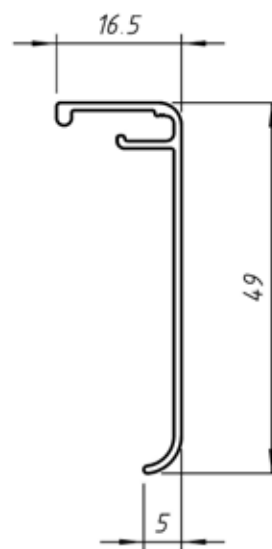

VIDRO 8mm

AL-63 (BX-203)

0,603 Kg/m

AL-64 (BX-205)

0,203 Kg/m

AL-31 (BX-004)

0,052 Kg/m

AL-20 (BX-150)

0,543 Kg/m

AL-21 (BX-149)

0,241 Kg/m

AL-23 (BX-153)

0,067 Kg/m

AL-22 (CX-208)

0,306 Kg/m

VIDRO 8mm

AL-28 (BX-114L)
0,507 Kg/m

AL-29 (BX-195)
0,212 Kg/m

AL-24 (BX-110L)
0,119 Kg/m

AL-25 (BX-037L)
0,127 Kg/m

AL-26 (BX-223)
0,109 Kg/m

AL-27 (BX-007)
0,136 Kg/m

AL-32 (BX-005)
0,150 Kg/m

AL-30 (BX-1236)
0,243 Kg/m

VIDRO 10mm

AL-01 (BX-101)
0,748 Kg/m

AL-02 (BX-100)
0,218 Kg/m

AL-09 (U-580)
0,322 Kg/m

AL-13 (BX-134)
0,171 Kg/m

AL-14 (Y-343)
0,271 Kg/m

AL-07 (U-555L)
0,171 Kg/m

AL-03 (BX-039)
0,338 Kg/m