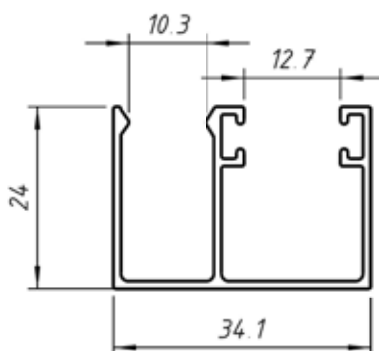

VIDRO 10mm

AL-01 (BX-101)
0,748 Kg/m

AL-02 (BX-100)
0,218 Kg/m

AL-09 (U-580)
0,322 Kg/m

AL-13 (BX-134)
0,171 Kg/m

AL-14 (Y-343)
0,271 Kg/m

AL-07 (U-555L)
0,171 Kg/m

AL-03 (BX-039)
0,338 Kg/m