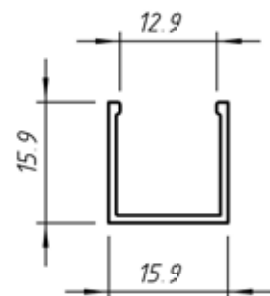

AL-08 (U-509)
0,127 Kg/m