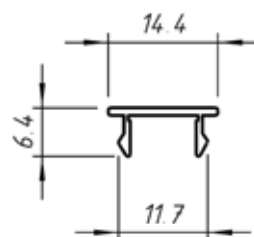

AL-28 (BX-114L)
0,507 Kg/m

AL-29 (BX-195)
0,212 Kg/m

AL-24 (BX-110L)
0,119 Kg/m

AL-25 (BX-037L)
0,127 Kg/m

AL-26 (BX-223)
0,109 Kg/m

AL-27 (BX-007)
0,136 Kg/m

AL-32 (BX-005)
0,150 Kg/m

AL-30 (BX-1236)
0,243 Kg/m

VIDRO 10mm

AL-01 (BX-101)
0,748 Kg/m

AL-02 (BX-100)
0,218 Kg/m

AL-09 (U-580)
0,322 Kg/m

AL-13 (BX-134)
0,171 Kg/m

AL-14 (Y-343)
0,271 Kg/m

AL-07 (U-555L)
0,171 Kg/m

AL-03 (BX-039)
0,338 Kg/m