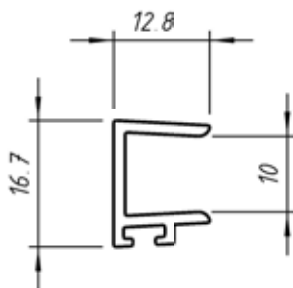

AL-28 (BX-114L)
0,507 Kg/m

AL-29 (BX-195)
0,212 Kg/m

AL-24 (BX-110L)
0,119 Kg/m

AL-25 (BX-037L)
0,127 Kg/m

AL-26 (BX-223)
0,109 Kg/m

AL-27 (BX-007)
0,136 Kg/m

AL-32 (BX-005)
0,150 Kg/m

AL-30 (BX-1236)
0,243 Kg/m

VIDRO 10mm

AL-01 (BX-101)
0,748 Kg/m

AL-02 (BX-100)
0,218 Kg/m

AL-09 (U-580)
0,322 Kg/m

AL-13 (BX-134)
0,171 Kg/m

AL-14 (Y-343)
0,271 Kg/m

AL-07 (U-555L)
0,171 Kg/m

AL-03 (BX-039)
0,338 Kg/m