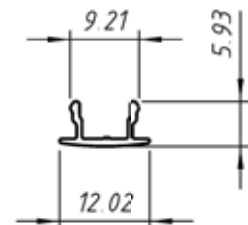

VIDRO 8mm

AL-63 (BX-203)

0,603 Kg/m

AL-64 (BX-205)

0,203 Kg/m

AL-31 (BX-004)

0,052 Kg/m

AL-20 (BX-150)

0,543 Kg/m

AL-21 (BX-149)

0,241 Kg/m

AL-23 (BX-153)

0,067 Kg/m

AL-22 (CX-208)

0,306 Kg/m

VIDRO 8mm

VIDRO 10mm

AL-01 (BX-101)
0,748 Kg/m

AL-02 (BX-100)
0,218 Kg/m

AL-09 (U-580)
0,322 Kg/m

AL-13 (BX-134)
0,171 Kg/m

AL-14 (Y-343)
0,271 Kg/m

AL-07 (U-555L)
0,171 Kg/m

AL-03 (BX-039)
0,338 Kg/m