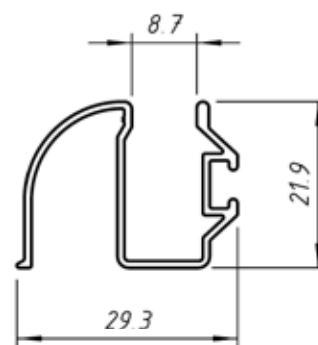

AL-28 (BX-114L)
0,507 Kg/m

AL-29 (BX-195)
0,212 Kg/m

AL-24 (BX-110L)
0,119 Kg/m

AL-25 (BX-037L)
0,127 Kg/m

AL-26 (BX-223)
0,109 Kg/m

AL-27 (BX-007)
0,136 Kg/m

AL-32 (BX-005)
0,150 Kg/m

AL-30 (BX-1236)
0,243 Kg/m

VIDRO 10mm

AL-01 (BX-101)
0,748 Kg/m

AL-02 (BX-100)
0,218 Kg/m

AL-09 (U-580)
0,322 Kg/m

AL-13 (BX-134)
0,171 Kg/m

AL-14 (Y-343)
0,271 Kg/m

AL-07 (U-555L)
0,171 Kg/m

AL-03 (BX-039)
0,338 Kg/m