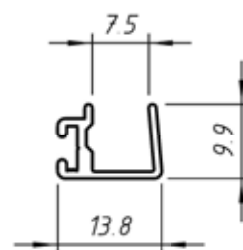

0,543 Kg/m

AL-21 (BX-149)

0,241 Kg/m

AL-23 (BX-153)

0,067 Kg/m

AL-22 (CX-208)

0,306 Kg/m

VIDRO 8mm

AL-28 (BX-114L)
0,507 Kg/m

AL-29 (BX-195)
0,212 Kg/m

AL-24 (BX-110L)
0,119 Kg/m

AL-25 (BX-037L)
0,127 Kg/m

AL-26 (BX-223)
0,109 Kg/m

AL-27 (BX-007)
0,136 Kg/m

AL-32 (BX-005)
0,150 Kg/m

AL-30 (BX-1236)
0,243 Kg/m

VIDRO 10mm

AL-01 (BX-101)
0,748 Kg/m

AL-02 (BX-100)
0,218 Kg/m

AL-09 (U-580)
0,322 Kg/m

AL-13 (BX-134)
0,171 Kg/m

AL-14 (Y-343)
0,271 Kg/m

AL-07 (U-555L)
0,171 Kg/m

AL-03 (BX-039)
0,338 Kg/m