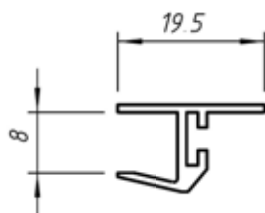

AL-28 (BX-114L)
0,507 Kg/m

AL-29 (BX-195)
0,212 Kg/m

AL-24 (BX-110L)
0,119 Kg/m

AL-25 (BX-037L)
0,127 Kg/m

AL-26 (BX-223)
0,109 Kg/m

AL-27 (BX-007)
0,136 Kg/m

AL-32 (BX-005)
0,150 Kg/m

AL-30 (BX-1236)
0,243 Kg/m

VIDRO 10mm

AL-01 (BX-101)
0,748 Kg/m

AL-02 (BX-100)
0,218 Kg/m

AL-09 (U-580)
0,322 Kg/m

AL-13 (BX-134)
0,171 Kg/m

AL-14 (Y-343)
0,271 Kg/m

AL-07 (U-555L)
0,171 Kg/m

AL-03 (BX-039)
0,338 Kg/m