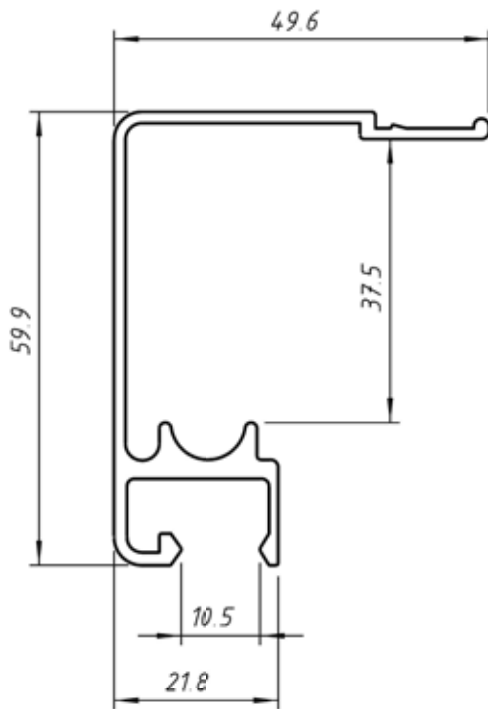

AL-28 (BX-114L)
0,507 Kg/m

AL-29 (BX-195)
0,212 Kg/m

AL-24 (BX-110L)
0,119 Kg/m

AL-25 (BX-037L)
0,127 Kg/m

AL-26 (BX-223)
0,109 Kg/m

AL-27 (BX-007)
0,136 Kg/m

AL-32 (BX-005)
0,150 Kg/m

AL-30 (BX-1236)
0,243 Kg/m

VIDRO 10mm

AL-01 (BX-101)
0,748 Kg/m

AL-02 (BX-100)
0,218 Kg/m

AL-09 (U-580)
0,322 Kg/m

AL-13 (BX-134)
0,171 Kg/m

AL-14 (Y-343)
0,271 Kg/m

AL-07 (U-555L)
0,171 Kg/m

AL-03 (BX-039)
0,338 Kg/m